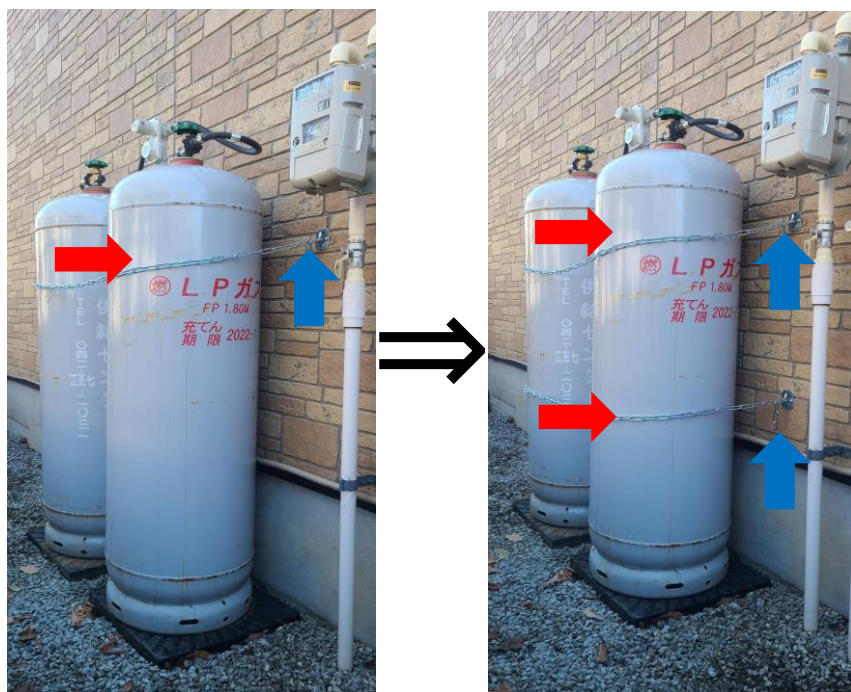

現在、お客様のお家に50Kg容器および30Kg容器が設置されている場合は、容器胴体部に転倒防止チェーンが1本巻かれている状態ですが、今後、定期点検時やメーター、調整器の定期交換時等に順次転倒防止チェーンをもう1本増させていただきます。新たに固定金具をお家に取り付けることとなりますが、災害対策の向上、保安の向上のため、ご理解とご協力を賜ります様、よろしくお願い申し上げます。

左記の施工例写真は、50Kg容器が設置されているお客様です。既存の転倒防止チェーン(赤矢印)と増設した転倒防止チェーンにより二重掛けとなっています。また、固定金具(青矢印)も増設されています。