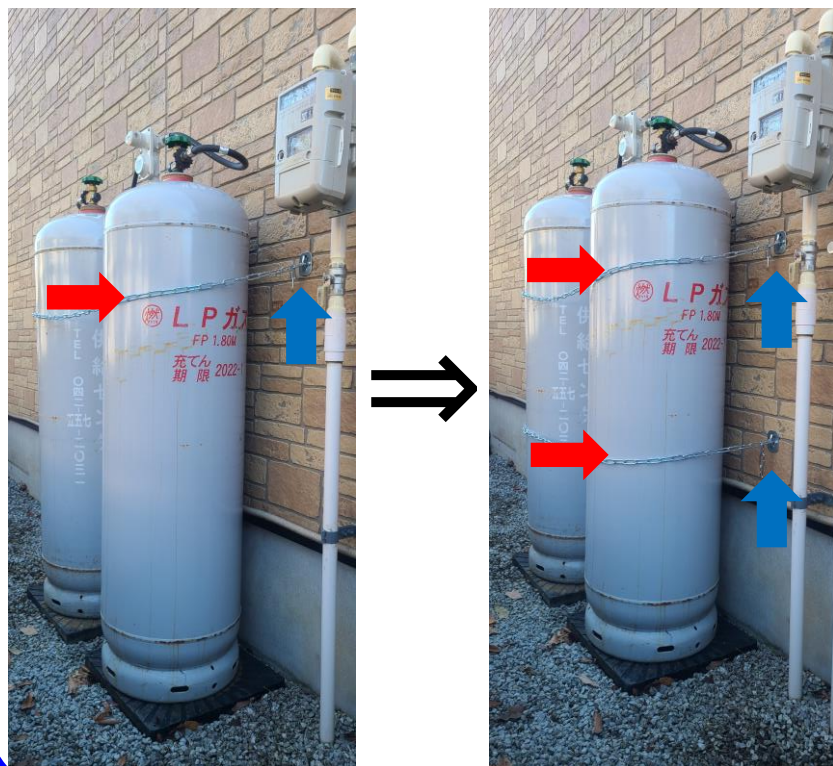

左記の施工例写真は、50Kg容器が設置されているお客様です。既存の転倒防止チェーン(赤矢印)と増設した転倒防止チェーンにより二重掛けとなっています。また、固定金具(青矢印)も増設されています。