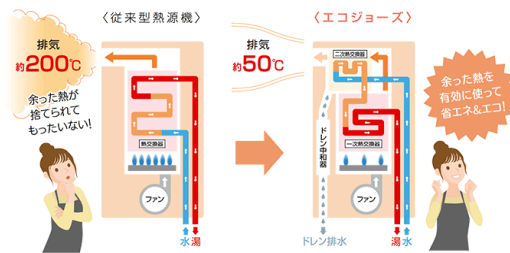

特選機器情報 SPECIAL CAMPAIGN

☆☆ Vol.52 特選機器情報 ☆☆

新年特価で家計にやさしい2タイプのエコジョーズ！

台数限定！ 各機種20台！

従来の給湯器に比べ、排熱の有効利用により熱効率がアップする省エネタイプの給湯器・エコジョーズを新年特価でご用意いたしました！一年を通して、浴槽にお湯張りするご家庭にはダブルエコタイプがオススメです！また、あまりお湯張りをしたり沸かし直しをしないご家庭にはシングルエコタイプがオススメです！

←給湯も追焚もエコなダブルエコタイプ
マルチリモコンは浴室側から台所側への呼び出し機能がある220Vシリーズをご用意しました。

給湯のみエコなシングルエコタイプ→

これまでの熱源機のムダを活かして、かしく省エネします！

給湯+追焚のダブルエコ
24号 壁掛 オートタイプ
Rinnai RUF-E2405SAW

¥183,600-
(税抜)

本体+リモコン 定価 ¥403,920- (税込)

給湯のみのシングルエコ
24号 壁掛 オートタイプ
Rinnai RUF-K245SAW