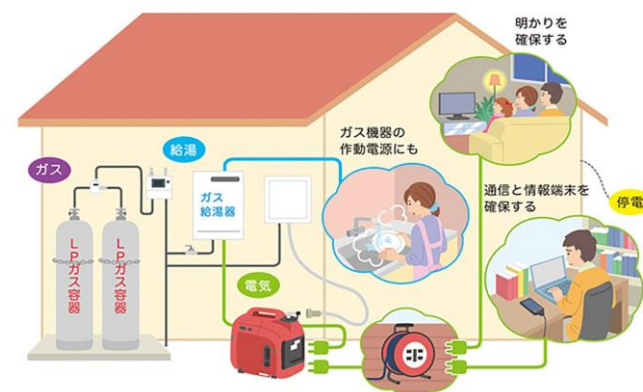

太腿みたいな腕をした100kgクラスの男たちのぶつかり合い。倒れても倒されても立ち上がり、仲間のために走り、ぶつかり合う。テレビ越しでも迫力満点だ。あれだけの激しさなら無傷で試合を終えることは無いだろう。それを中3日~の間隔で繰り返す。よほど強靭に鍛えられた体力・精神力でないと不可能だろう。

試合終了(ノーサイド)後の心温まる光景やエピソードも何度も見聞きした。『ノーサイド精神』『one for all, all for one』そんな考え方が広く行き渡れば、良い社会、素晴らしい国、平和な世界になっていくはずなのだが・・・。

どの国が優勝しても『いい大会だった!』『日本は素晴らしい!』と思われるとしたら、大会は大成功だったと言えるのだろう。

いよいよ来年 2020東京オリンピック・パラリンピックもよい大会になりますように。

備えあれば憂いなし! 災害対応ポータブル発電機!

地震や台風等による災害時に発生する停電は本当に困ります。情報源となるテレビやパソコン、スマートフォン等の電源確保。暗い夜間の照明確保。寒い時期には電気毛布やこたつ。なくてはならない電気のライフラインを守るLPガス発電機を取り扱っています。

災害対応ポータブル発電機は、ご家庭に備え付けのLPガス設備と接続し、そのまま使う事が出来るので、不測の停電時も、素早く、簡単にお使いいただけます。

災害時に電気があれば、ガス給湯器やガスファンヒーター等の電源が必要なガス機器の運転も可能になります。

※販売、施工、取り扱いに関する詳しい内容は弊社までお問い合わせください。

ガス衣類乾燥機

雨の日も
フワフワ～

Rinnai ガス衣類乾燥機

はやい

乾太くん