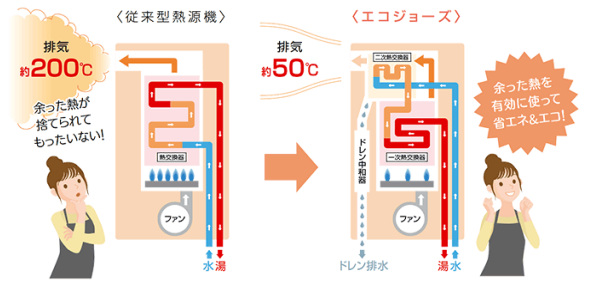

**こんな時はご連絡ください。 安心・安全にLPガスをご使用いただくために。**

- ・ガス使用時などにガス臭いと感じたり、警報器が鳴ってしまった！
- ・給湯器や湯沸器からお湯が出ない！？
- ・コンロの火が安定しない！？火が点かない！？
- ・お住まいを改築や改装の際。転居の際もご連絡ください。

**生活に大事なライフラインです。土曜日、日曜日、祝祭日も24時間電話対応。**

☆☆ Vol.46 特選機器情報 ☆☆

新年特価で家計にやさしい2タイプのエコジョーズ!

台数限定! 各機種20台!

従来の給湯器に比べ、排熱の有効利用により熱効率がアップする省エネタイプの給湯器・エコジョーズを新年特価でご用意いたしました!

一年を通じて、浴槽にお湯張りするご家庭にはダブルエコタイプがオススメです! また、あまりお湯張りしたり沸かし直しをしないシャワー中心のご家庭にはシングルエコタイプがオススメです!

これまでの熱源機のムダを活かして、かきこく省エネします!