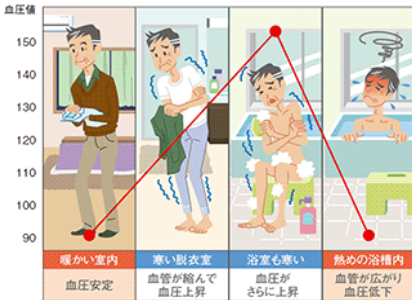

詳しくは次号たまえき通信Vol.44で!!

**蒸し暑い季節の浴室を快適に！カラッと爽やかに入浴！**

今回ご紹介させていただく商品は、梅雨から夏にかけての蒸し暑い浴室を入浴前にカラッと爽やかにしてくれる浴室暖房乾燥機です！浴室暖房乾燥機と言うと・・・寒い浴室を入浴前に温める事で、心筋梗塞や脳梗塞外のきっかけになるヒートショックを防ぐために冬だけ使うガス機器と思われるお客様もいらっしゃるかもしれませんが、もちろん冬の寒い浴室には是非オススメです・・・冬以外の時期にも大活躍のガス機器なのです！

夏の浴室内は温度も湿度も高くムシムシします。仮に窓があっても防犯上、ずっと開けっ放しにするのは不安ですよ。温度、湿度が高いとカビ発生率が高くなり、お掃除も大変ですし、衛生的にも心配です。そこで、夏の浴室暖房乾燥機は、入浴前に涼風モードで浴室内の温度と湿度を下げ、カラッと快適な状態の浴室にしてくれます。入浴後やお休み前に換気モードにすることで、浴室内の湿気を取り除き、カビの発生率を大幅に下げることが出来ます。

また、屋外に洗濯物が干しづらい梅雨時期や花粉時期には、浴室をランドリースペースとして使う事も出来るのは便利ですよ！近年は日中の快晴から急激なゲリラ豪雨のように天気の変動も多くなっているため、洗濯の二度手間も防ぐのに役立ちます！

■ 温度差によって変動する血圧イメージ

そして、冬の寒い浴室には非常に危険な事故が潜んでいます！心筋梗塞や脳梗塞のきっかけになるヒートショックです。冷たく冷えた浴室を暖房モードで温める事により、ヒートショックの原因を大幅に下げることが出来ます。