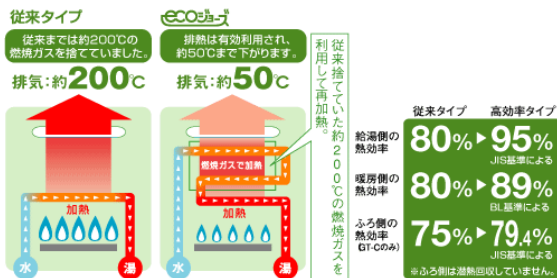

本体希望小売価格 ¥47,304(税込)

特選価格 **¥29,800-** Tポイント **137ポイント**

ビルトインコンロ Wワイド火カバーナー 水無し両面焼きグリル

Rinnai RS31W21A31R-VW

スタンダードな安全装置やSiセンサー、お料理をサポートする便利機能を搭載したベーシックタイプに、左右両側とも強火力のWワイド火カバーナーが付いたお手頃なガラストップのビルトインコンロです。

カラーはシルバーの前面パネルとクリアミッドグレーのガラストップです。

本体希望小売価格 ¥154,440(税込)

特選価格 **¥113,500-** Tポイント **525ポイント**

ガスふろ給湯器 24号エコジョーズ オートタイプ

Rinnai RUF-E2405SAW(本体) MBC-220V(リモコン)

従来の給湯器に比べ、排熱を有効利用し熱効率がアップする省エネタイプの給湯器です。給湯やシャワーはもちろん、浴槽内のお湯を沸かし直す際にもエコなダブルエコタイプです。ご家族の多いお客様、使用量の多いお客様に特にオススメです！